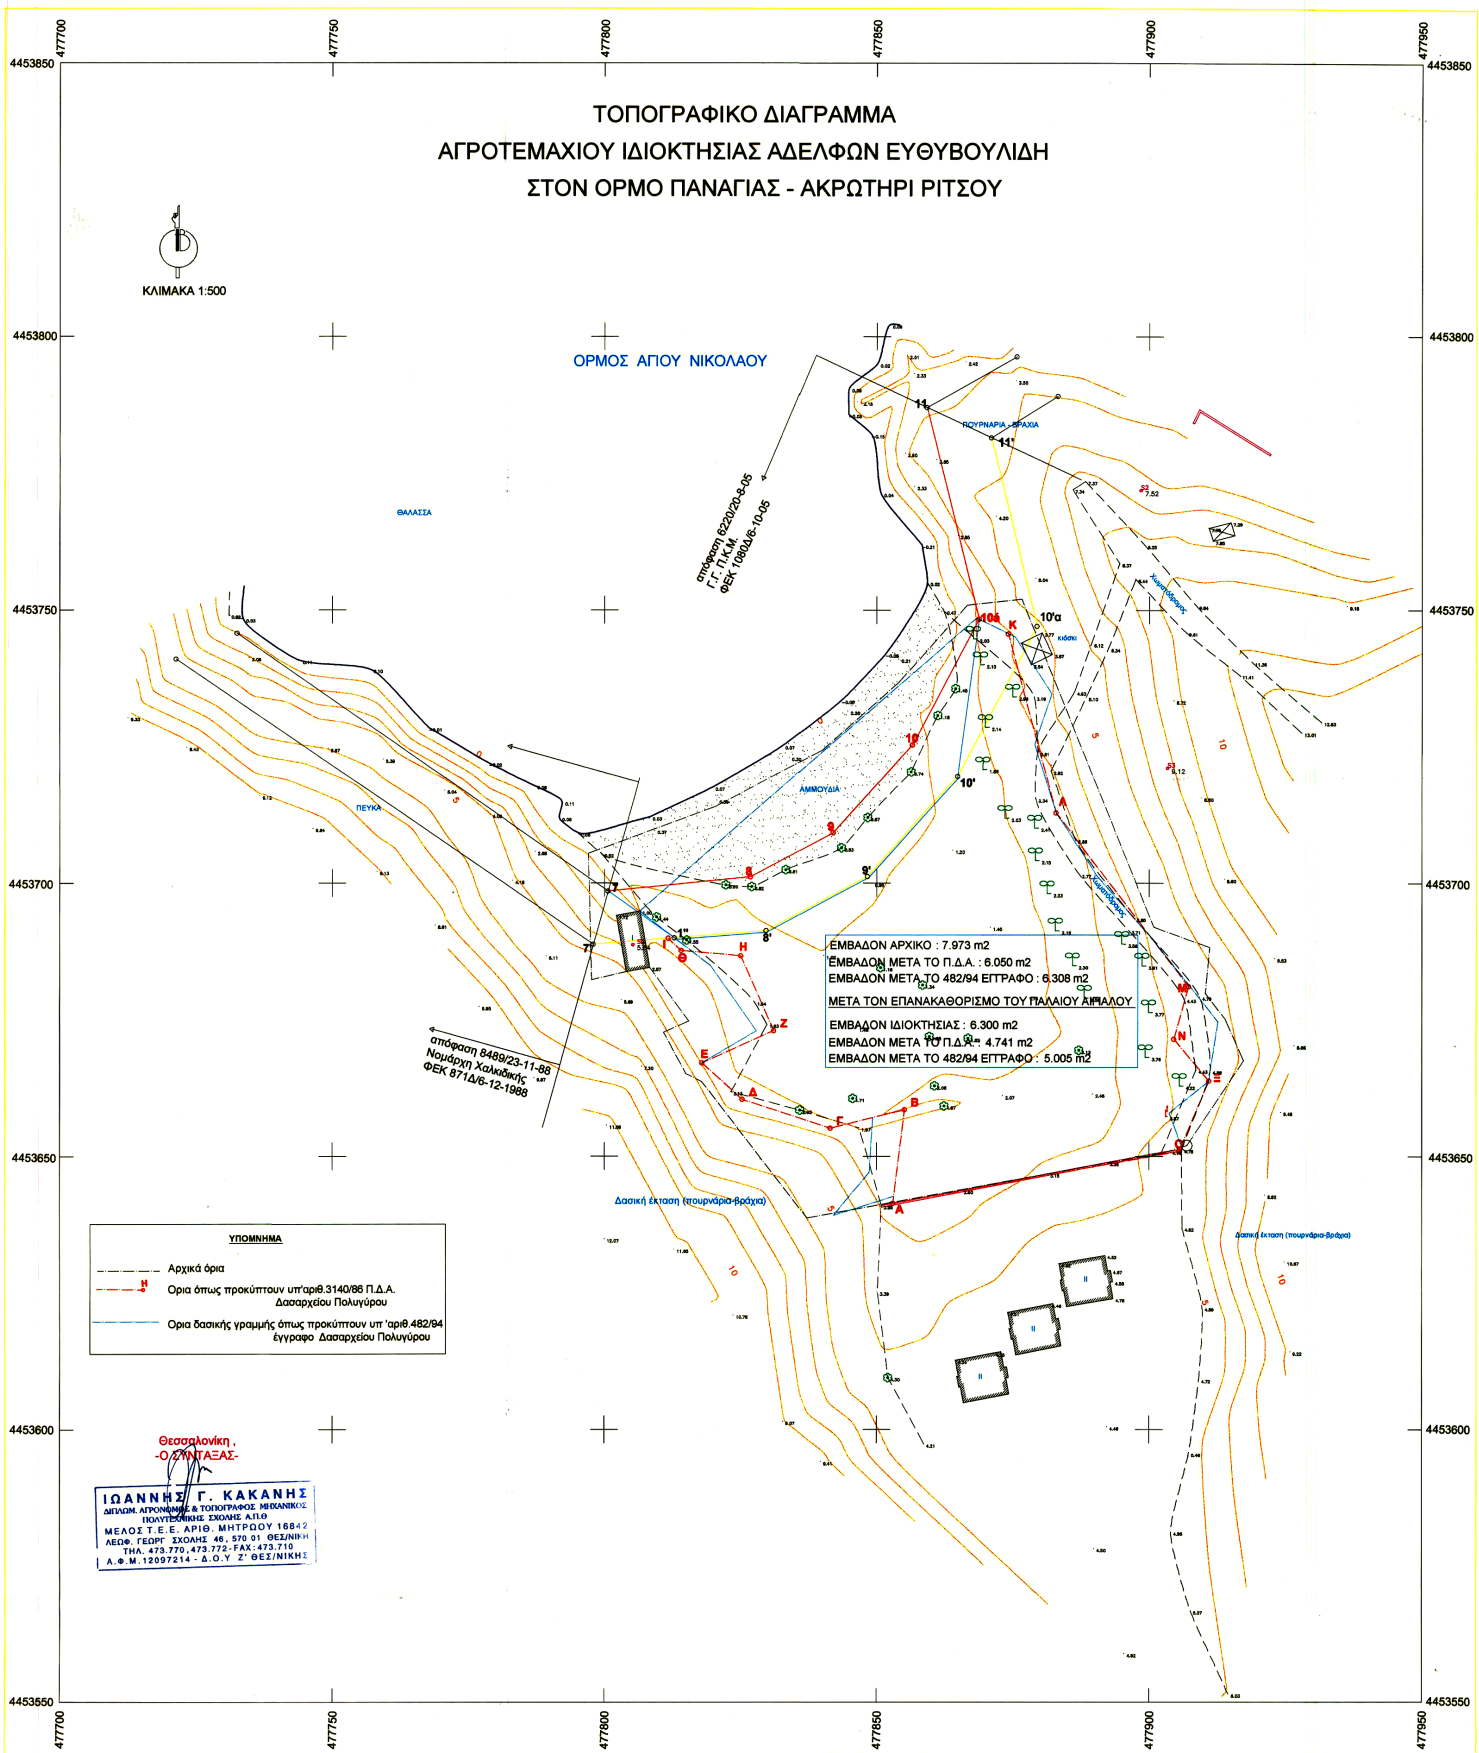

ΤΟΠΟΓΡΑΦΙΚΟ ΔΙΑΓΡΑΜΜΑ
ΑΓΡΟΤΕΜΑΧΙΟΥ ΙΔΙΟΚΤΗΣΙΑΣ ΑΔΕΛΦΩΝ ΕΥΘΥΒΟΥΛΙΔΗ
ΣΤΟΝ ΟΡΜΟ ΠΑΝΑΓΙΑΣ - ΑΚΡΩΤΗΡΙ ΡΙΤΣΟΥ

ΟΡΜΟΣ ΑΓΙΟΥ ΝΙΚΟΛΑΟΥ

ΕΜΒΑΔΟΝ ΑΡΧΙΚΟ : 7.973 m²
 ΕΜΒΑΔΟΝ ΜΕΤΑ ΤΟ Π.Δ.Α : 6.050 m²
 ΕΜΒΑΔΟΝ ΜΕΤΑ ΤΟ 482/94 ΕΓΓΡΑΦΟ : 6.308 m²
 ΜΕΤΑ ΤΟΝ ΕΠΑΝΑΚΑΘΟΡΙΣΜΟ ΤΟΥ ΠΑΛΑΙΟΥ ΔΙΑΜΕΤΡΟΥ
 ΕΜΒΑΔΟΝ ΙΔΙΟΚΤΗΣΙΑΣ : 6.300 m²
 ΕΜΒΑΔΟΝ ΜΕΤΑ ΤΟΥ Π.Δ.Α : 4.741 m²
 ΕΜΒΑΔΟΝ ΜΕΤΑ ΤΟ 482/94 ΕΓΓΡΑΦΟ : 5.005 m²

ΥΠΟΜΗΝΗΜΑ

- Αρχικά όρια
- - - Όρια όπτις προκύπτουν υπ' αριθ. 3140/86 Π.Δ.Α. Δασαρχείου Πολυγύρου
- Όρια δασικής γραμμής όπτις προκύπτουν υπ' αριθ. 482/94 έγγραφο Δασαρχείου Πολυγύρου

Θεσσαλονίκη
 - Ο. ΣΥΝΤΑΞΑΣ -